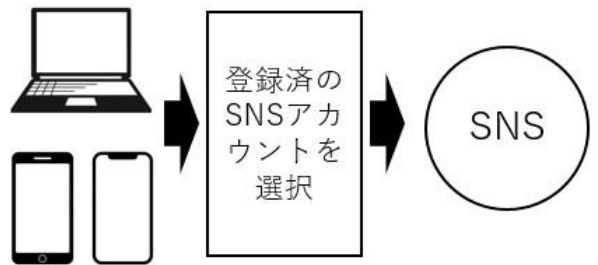

SNSアカウント認証方式

- ① 「Ichikawa Free Wi-Fi」に接続
- ② SNS アカウント認証方式を選択し、使用する SNS を選択
- ③ SNS にログイン

利用にあたってのお願い

- 「利用規約」には、禁止事項や利用上の注意点などが記載されていますので、必ずご確認ください。(「市川町公衆無線LAN利用規約」はホームページに記載しています。)
- 本サービスを利用されるにあたっては「不正アクセス行為の禁止等に関する法律」を遵守願います。(接続記録を自動的に控えさせていただく場合がございます。)
- ご利用に関し、技術的なご質問に関してお答えすることはできません。利用者ご自身でアクセスポイントまでの接続をお願いします。
- アンテナからの距離などにより、施設内外で電波状況の悪い場所があります。
- 予告なくアクセスポイントを休止または中止する場合があります。あらかじめご了承ください。
- 本サービスの利用によって生じたあらゆる損害について、町は一切責任を負いません。

■ 大規模災害時には、ご登録手続きなしで無料の公衆無線 LAN をご利用いただけます。